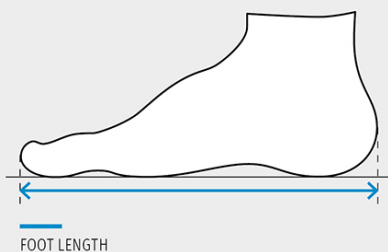

Socks

EU		35-38	39-42	43-46	47-50
International sizes		S	M	L	XL
UK		2,5-5	5,5-8	8,5-11	11,5-14
US Man		3-5,5	6-8,5	9-11,5	12-14,5
Foot Length	cm	22,5-24,5	25-27	27,5-29,5	30-32
	in	9-9,5	10-10,5	11-11,5	12-12,5

cm = centimeters - in = inches

ДОЗНАЈТЕ ПОВЕЌЕ, РАМКА ОВДЕ