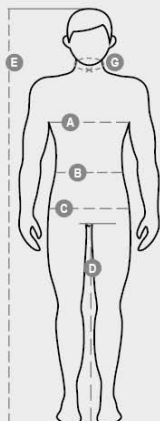

FREEDOM+

001049-0358

Машки панталони од флис, со патент и поклопка, ребрест еластичен појас и завршеток на ногавиците, врвка за прилагодување во половината, два предни џеба и едно џебче.

Состав: 80% ПАМУК + 20% ПОЛИЕСТЕР
 Изглед: ФРАНЦУСКИ ФРОТИР СО ПОЛИЕСТЕР
 Тежина: 280 GR/MQ
 Големини: S-M-L-XL-XXL-3XL
 Амбалажа: 5/20
 HS КОД: 61034200
 MADE IN: PK

Casual&Workwear - Bottoms

| International sizes | | XXS | | XS | | S | | M | | L | | XL | | XXL | | 3XL | | 4XL | | 5XL | |
|---------------------|----------|---------|----|----|----|----|----|---------|-----|-----|-----|-----|-----|---------|-----|-----|-----|-----|-----|-----|-----|
| IT - DE | | 36 | 38 | 40 | 42 | 44 | 46 | 48 | 50 | 52 | 54 | 56 | 58 | 60 | 62 | 64 | 66 | 68 | 70 | 72 | 74 |
| FR - ES | | 32 | 34 | 36 | 38 | 40 | 42 | 44 | 46 | 48 | 50 | 52 | 54 | 56 | 58 | 60 | 62 | 64 | 66 | 68 | 70 |
| UK - US | | 25 | 27 | 28 | 29 | 30 | 32 | 33 | 34 | 36 | 38 | 40 | 41 | 43 | 45 | 46 | 48 | 49 | 51 | 52 | 54 |
| Waist | (B) - cm | 64 | 68 | 72 | 74 | 76 | 80 | 84 | 88 | 92 | 96 | 100 | 104 | 108 | 112 | 116 | 120 | 124 | 128 | 132 | 136 |
| | (B) - in | 25 | 27 | 28 | 29 | 30 | 32 | 33 | 34 | 36 | 38 | 40 | 41 | 43 | 45 | 46 | 48 | 49 | 51 | 52 | 54 |
| Hips | (C) - cm | 80 | 84 | 88 | 90 | 92 | 96 | 100 | 104 | 108 | 112 | 116 | 120 | 124 | 128 | 132 | 136 | 140 | 144 | 148 | 152 |
| | (C) - in | 31 | 33 | 34 | 35 | 36 | 38 | 39 | 41 | 42 | 44 | 46 | 47 | 49 | 50 | 52 | 53 | 55 | 56 | 58 | 59 |
| Inside leg | (D) - cm | 82 | 82 | 84 | 84 | 85 | 85 | 86 | 86 | 87 | 87 | 88 | 88 | 88 | 88 | 88 | 88 | 89 | 89 | 89 | 89 |
| | (D) - in | 32 | 32 | 33 | 33 | 33 | 33 | 33 | 33 | 34 | 34 | 34 | 34 | 34 | 34 | 34 | 34 | 35 | 35 | 35 | 35 |
| Height | (E) - cm | 170/181 | | | | | | 175/187 | | | | | | 175/189 | | | | | | | |
| | (E) - in | 67/71 | | | | | | 69/73 | | | | | | 69/75 | | | | | | | |