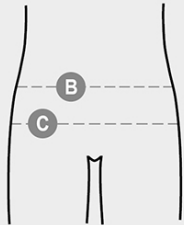

## GEORGE

S00938-P190

Мушки гаќи со висок страничен отвор, со персонализирана ластика во половината, од еластичен памук. Достапно во пакување од три парчиња, во разновидни бои. Минимално пакување за продажба: 3 парчиња (1 пакет).

Состав: 95% ПАМУК + 5% ЕЛАСТАН  
Изглед: СТРЕЧ ЖЕРСЕ  
Тежина: 155 GR/MQ  
Големини: XS-S-M-L-XL-XXL-3XL-4XL-5XL  
Амбалажа: 1/40  
HS КОД: 61071100  
MADE IN: PK

**Бои**

NERO/GRIGIO MELANGE/BIANCO  
14058

**Лист за квалитетите и еколошките карактеристики на пакувањето**

% рециклиран материјал	-
Рециклирачки својства	-
Присуство на опасни супстанции	Не содржи опасни супстанции

Underclothes

International sizes		XXS	XS	S	M	L	XL	XXL	3XL	4XL	5XL
IT - DE		38/40	42/44	46/48	50	52	54	56/58	60/62	64/66	68/70
FR - ES		34/36	38/40	42/44	46	48	50	52/54	56/58	60/62	64/66
UK		30/31	33/34	36/38	39	41	42	44/46	47/48	50/52	53/55
Waist	(B) - cm	66 - 70	73 - 76	80 - 84	85 - 88	89 - 92	94 - 98	100 - 105	108 - 113	116 - 120	124 - 128
	(B) - in	26 - 27	28 - 29	31 - 32	33 - 34	35 - 36	37 - 38	39 - 41	42 - 44	45 - 47	48 - 50
Hips	(C) - cm	81 - 86	88 - 92	95 - 99	101 - 104	105 - 109	110 - 114	115 - 120	124 - 128	132 - 136	140 - 144
	(C) - in	32 - 33	34 - 36	37 - 38	39 - 40	41 - 42	43 - 44	45 - 46	48 - 50	51 - 53	54 - 56