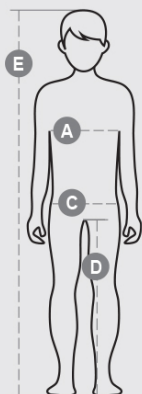

Состав: 60% ПАМУК + 40% ПОЛИЕСТЕР
Изглед: ПОЛАРЕН
Тежина: 300 GR/MQ
Големини: 5/6-7/8-9/10-11/12-13/14
Амбалажа: 5/20
HS КОД: 61034200
MADE IN: PK

Бои

СИВА МЕЛАНЖ
13001

Карактеристики

Упатства за перење

Лист за квалитетите и еколошките карактеристики на производот

Лист за квалитетите и еколошките карактеристики на пакувањето

% рециклиран материјал	100
Рециклирачки својства	-
Присуство на опасни супстанции	Не содржи опасни супстанции

		Kids							
Age		0-1	1-2	3-4	5-6	7-8	9-10	11-12	13-14
International sizes		3XS	XXS	XS	S	M	L	XL	XXL
Chest	(A) - cm	47	52	58	64	69	75	80	84
	(A) - in	19	21	23	25	27	29	31	33
Hips	(C) - cm	47	53	59	65	71	76	82	86
	(C) - in	19	21	23	25	28	30	32	33
Inside leg	(D) - cm	31	34	39	48	54	61	67	72
	(D) - in	12	14	15	19	21	24	26	28
Height	(E) - cm	68/78	80/86	98/106	110/116	122/128	134/140	146/152	158/164
	(E) - in	26/31	32/34	38/42	43/45	48/50	53/55	57/60	62/64