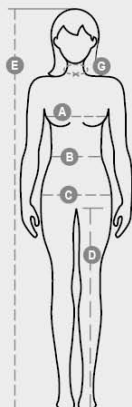

SEATTLE LADY MELANGE

000392-P093

Женски панталони од флис, ребреста половина и долен дел со ластик, бела врвка со контрастни везови и метални јамки, два ребрести предни џебови и засилени шевови.

Состав: 60% ПАМУК + 40% ПОЛИЕСТЕР
Изглед: ПОЛАРЕН
Тежина: 300 GR/MQ
Големини: XS-S-M-L
Амбалажа: 5/20
HS КОД: 61046200
MADE IN: PK

Лист за квалитетите и еколошките карактеристики на пакувањето

% рециклиран материјал	100
Рециклирачки својства	-
Присуство на опасни супстанции	Не содржи опасни супстанции

Casual&Workwear - Bottoms

International sizes		XS		S		M		L		XL		XXL		3XL	
IT		34	36	38	40	42	44	46	48	50	52	54	56	58	60
FR - ES		30	32	34	36	38	40	42	44	46	48	50	52	54	56
DE		28	30	32	34	36	38	40	42	44	46	48	50	52	54
UK		2	4	6	8	10	12	14	16	18	20	22	24	26	28
US		0	0	2	4	6	8	10	12	14	16	18	20	22	24
Waist	(B) - cm	54	58	62	66	70	74	76	80	84	88	92	96	100	104
	(B) - in	22	23	24	26	27	29	30	31	33	35	36	38	39	41
Hips	(C) - cm	80	84	88	92	96	100	104	108	112	116	120	124	128	132
	(C) - in	31	33	35	36	38	39	41	42	44	45	47	48	50	51
Inside leg	(D) - cm	81	81	82	82	82	82	83	83	84	84	84	84	85	85
	(D) - in	32	32	32	32	32	32	32	32	33	33	33	33	34	34
Height	(E) - cm	160/175						168/185							
	(E) - in	63/69						66/73							