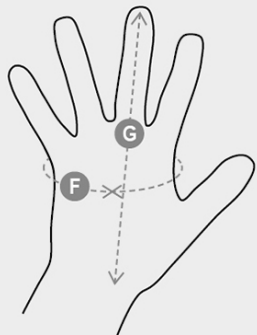

Состав: МАЗНА КОЗЈА КОЖА

Изглед: МАЗНА КОЗЈА КОЖА СО ЗАДЕН ДЕЛ ОД ПЛЕТЕНА ТКАЕНИНА

Големини: 7-8-9-10-11

Амбалажа: 12/144

HS КОД: 42032910

MADE IN: PK

Бои

СИНА  
08000

Области на употреба

		Gloves					
Numeric sizes		6	7	8	9	10	11
International sizes		XS	S	M	L	XL	XXL
Palm circumference	(F) - cm	15,2	17,8	20,3	22,9	25,4	27,9
	(F) - in	6	7	8	9	10	11
Hand length	(G) - cm	16	17,1	18,2	19,2	20,4	21,5
	(G) - in	6-6½	6½-7	7-7½	7½	8	8½