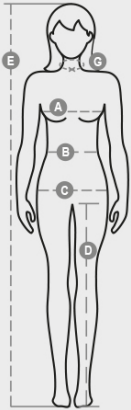

## HISPEED LADY

001546-0091

Женска јакна, двобојна, во висока видливост со ретрорефлектирачки ленти. Внатрешност со неподвижна постава, јака и рамена од поларни материјал, рукави и капуљача што може да се скрие. Затворање со пластичен патент со метален лизгач, покриен со лепенка што се закачува. Еластични маншети, регулирачки со ленти за стегање на зглобот што се закачуваат. Џеб на градите со лепенка што се закачува и држач за беџ, два предни џебови со скриен патент, еден внатрешен џеб. Термозаварени шевови.

**Лист за квалитетите и еколошките карактеристики на пакувањето**

% рециклиран материјал	100
Рециклирачки својства	-
Присуство на опасни супстанции	Не содржи опасни супстанции

Casual&Workwear - Tops

International sizes		XS	S	M	L	XL	XXL	3XL							
IT		34	36	38	40	42	44	46	48	50	52	54	56	58	60
FR - ES		30	32	34	36	38	40	42	44	46	48	50	52	54	56
DE		28	30	32	34	36	38	40	42	44	46	48	50	52	54
UK		2	4	6	8	10	12	14	16	18	20	22	24	26	28
Collar	(G) - cm	36	36	37	37	38,5	38,5	39,5	39,5	41	41	42	42	43	43
	(G) - in	14	14	14½	14½	15	15	15½	15½	16	16	16½	16½	17	17
Bust	(A) - cm	72	76	80	84	88	92	96	100	104	108	112	116	120	124
	(A) - in	28	30	31	33	35	36	37	39	41	42	44	45	47	48
Waist	(B) - cm	54	58	62	66	70	74	76	80	84	88	92	96	100	104
	(B) - in	21	23	24	26	27	29	30	31	33	35	36	38	39	41
Hips	(C) - cm	80	84	88	92	96	100	104	108	112	116	120	124	128	132
	(C) - in	31	33	35	36	38	39	41	42	44	45	47	48	50	51
Height	(E) - cm	160/175						168/185							
	(E) - in	63/69						66/73							