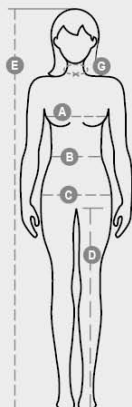

THERMO PRO LADY 240 LPANT

001530-0493

Женски термички панталони, со ребрест ластик на појас и рабови. Плетка напред и назад, вметок помеѓу нозете, за совршена анатомска прилагодливост. Текстура на предниот и задниот дел на нозете за правилна транспирација во мускулните зони.

Состав: 66%ПОЛИАМИД 26%ПОЛИЕСТЕР 8%ЕЛАСТАН
Изглед: WELTER-WEIGHT БЕЗ ШЕВ
Тежина: 240 GR/MQ
Големини: XS/S-M/L-XL/2L
Амбалажа: 1/30
HS КОД: 61046300
MADE IN: CN

Бои

ЦРНА
14000

Карактеристики

Упатства за перење

Лист за квалитетите и еколошките карактеристики на пакувањето

% рециклиран материјал	-
Рециклирачки својства	-
Присуство на опасни супстанции	Не содржи опасни супстанции

Casual&Workwear - Bottoms

International sizes		XS		S		M		L		XL		XXL		3XL	
IT		34	36	38	40	42	44	46	48	50	52	54	56	58	60
FR - ES		30	32	34	36	38	40	42	44	46	48	50	52	54	56
DE		28	30	32	34	36	38	40	42	44	46	48	50	52	54
UK		2	4	6	8	10	12	14	16	18	20	22	24	26	28
US		0	0	2	4	6	8	10	12	14	16	18	20	22	24
Waist	(B) - cm	54	58	62	66	70	74	76	80	84	88	92	96	100	104
	(B) - in	22	23	24	26	27	29	30	31	33	35	36	38	39	41
Hips	(C) - cm	80	84	88	92	96	100	104	108	112	116	120	124	128	132
	(C) - in	31	33	35	36	38	39	41	42	44	45	47	48	50	51
Inside leg	(D) - cm	81	81	82	82	82	82	83	83	84	84	84	84	85	85
	(D) - in	32	32	32	32	32	32	32	32	33	33	33	33	34	34
Height	(E) - cm	160/175						168/185							
	(E) - in	63/69						66/73							