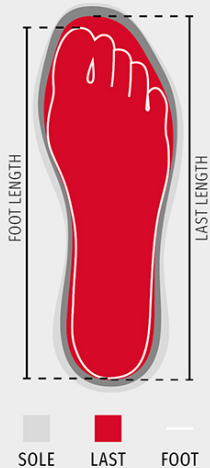

Состав: ГОВЕДСКА ШПАЛТ КОЖА + ТЕХНИЧКА
ТКАЕНИНА

Изглед: Велур+ Air tech кордура

Тежина: 631 GR

Големини: 35-36-37-38

Амбалажа: 1/6

HS КОД: 64034000

MADE IN: IT

Бои

Shoes

Mondopoint (mm)	225	225	230	235	235	240	245	245	250	255	255	260	265	265	270	275	275	280	285	285	290	295	295	300	305	305	310	315	315	320	325	325	330	335	335
EUR	35	35½	36	36½	37	37½	38	38½	39	39½	40½	40½	41	41½	42	42½	43	43½	44	44½	45	45½	46	46½	47	47½	48	48½	49	49½	50	50½	51	51½	52
UK	2,5	3	3,5	3,5	4	4,5	5	5,5	5,5	6	6,5	7	7,5	7,5	8	8,5	9	9	9,5	10	10,5	11	11	11,5	12	12,5	13	13	13,5	14	14,5	14,5	15	15,5	16
US Man	3	3,5	4	4,5	4,5	5	5,5	6	6	6,5	7	7,5	8	8	8,5	9	9,5	9,5	10	10,5	11	11,5	11,5	12	12,5	13	13,5	13,5	14	14,5	15	15	15,5	16	16,5
US Woman	4	4,5	5	5,5	5,5	6	6,5	7	7	7,5	8	8,5	8,5	9	9,5																				