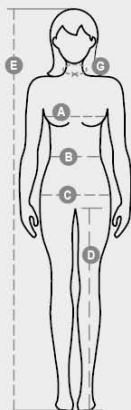

SEATTLE LADY

000392-0001

Женски панталони од флис, ребреста половина и долен дел со ластик, бела врвка со контрастни везови и метални јамки, два ребрести предни џебови и засилени шевови.

Состав: 70% ПАМУК + 30% ПОЛИЕСТЕР
 Изглед: ПОЛАРЕН
 Тежина: 300 GR/MQ
 Големини: XS-S-M-L-XL
 Амбалажа: 5/20
 HS КОД: 61046200
 MADE IN: PK

Лист за квалитетите и еколошките карактеристики на пакувањето

% рециклиран материјал	100
Рециклирачки својства	-
Присуство на опасни супстанции	Не содржи опасни супстанции

Casual&Workwear - Bottoms

International sizes		XS		S		M		L		XL		XXL		3XL	
IT		34	36	38	40	42	44	46	48	50	52	54	56	58	60
FR - ES		30	32	34	36	38	40	42	44	46	48	50	52	54	56
DE		28	30	32	34	36	38	40	42	44	46	48	50	52	54
UK		2	4	6	8	10	12	14	16	18	20	22	24	26	28
US		0	0	2	4	6	8	10	12	14	16	18	20	22	24
Waist	(B) - cm	54	58	62	66	70	74	76	80	84	88	92	96	100	104
	(B) - in	22	23	24	26	27	29	30	31	33	35	36	38	39	41
Hips	(C) - cm	80	84	88	92	96	100	104	108	112	116	120	124	128	132
	(C) - in	31	33	35	36	38	39	41	42	44	45	47	48	50	51
Inside leg	(D) - cm	81	81	82	82	82	82	83	83	84	84	84	84	85	85
	(D) - in	32	32	32	32	32	32	32	32	33	33	33	33	34	34
Height	(E) - cm	160/175						168/185							
	(E) - in	63/69						66/73							