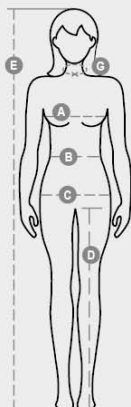

## CORALINE

S01171-P262

IMAGE  
NOT FOUND

Состав: 100% ПОЛИЕСТЕР  
Изглед: CHIFFON  
Тежина: 80 GR/MQ  
Големини: XS-S-M-L-XL-XXL-3XL  
Амбалажа: 1/40  
HS КОД: 62064000  
MADE IN: CN

**Бои**

БЕЛА 00000	ЖАЛФИЈА ЗЕЛЕНА 07045	ПРИРОДЕН ПЕСОК 11037	ЦРНА 14000

---

---

**Карактеристики**

---

---

**Упатства за перење**

## Workleisure &amp; Professional - Tops

International sizes		XS	S	M	L	XL	XXL	3XL	
IT		38/40	42	44	46	48/50	52/54	56/58	
FR - ES		34/36	38	40	42	44/46	48/50	52/54	
DE		32/34	36	38	40	42/44	46/48	50/52	
UK		6/8	10	12	14	16/18	20/22	24/26	
Collar	(G) - cm	37	38	39	40	41	42	43	
	(G) - in	14½	15	15½	15¾	16	16½	17	
Bust	(A) - cm	80 - 84	86 - 88	90 - 92	94 - 96	99 - 104	107 - 112	115 - 120	
	(A) - in	31 - 32	33 - 34	35 - 36	37 - 38	39 - 41	42 - 44	45 - 47	
Waist	(B) - cm	62 - 66	68 - 70	72 - 74	76 - 78	81 - 86	89 - 94	97 - 104	
	(B) - in	24 - 25	26 - 27	28 - 29	30 - 31	32 - 33	35 - 37	38 - 40	
Hips	(C) - cm	88 - 92	94 - 96	98 - 100	102 - 104	107 - 112	115 - 120	123 - 128	
	(C) - in	34 - 35	36 - 38	38 - 39	40 - 41	42 - 44	45 - 47	48 - 50	
Height	(E) - cm	160/175				168/185			
	(E) - in	63/69				66/73			