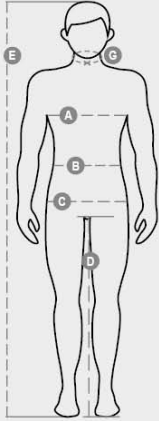

Состав: 98% ПАМУК + 2% ЕЛАСТАН  
Изглед: СТРЕЧ ТВИЛ  
Тежина: 320 GR/MQ  
Големини: 44-46-48-50-52-54-56/58-58/60-62/64  
Амбалажа: 1/20  
HS КОД: 62034235  
MADE IN: CN

Бои

ТЕМНО СИНА  
08007

ЦРНА  
14000

**Лист за квалитетите и еколошките карактеристики на пакувањето**

% рециклиран материјал	100
Рециклирачки својства	-
Присуство на опасни супстанции	Не содржи опасни супстанции

Casual&Workwear - Bottoms

International sizes	XXS		XS		S		M		L		XL		XXL		3XL		4XL		5XL		
IT - DE	36	38	40	42	44	46	48	50	52	54	56	58	60	62	64	66	68	70	72	74	
FR - ES	32	34	36	38	40	42	44	46	48	50	52	54	56	58	60	62	64	66	68	70	
UK - US	25	27	28	29	30	32	33	34	36	38	40	41	43	45	46	48	49	51	52	54	
Waist	(B) - cm	64	68	72	74	76	80	84	88	92	96	100	104	108	112	116	120	124	128	132	136
	(B) - in	25	27	28	29	30	32	33	34	36	38	40	41	43	45	46	48	49	51	52	54
Hips	(C) - cm	80	84	88	90	92	96	100	104	108	112	116	120	124	128	132	136	140	144	148	152
	(C) - in	31	33	34	35	36	38	39	41	42	44	46	47	49	50	52	53	55	56	58	59
Inside leg	(D) - cm	82	82	84	84	85	85	86	86	87	87	88	88	88	88	88	89	89	89	89	
	(D) - in	32	32	33	33	33	33	33	33	34	34	34	34	34	34	34	34	35	35	35	35
Height	(E) - cm	170/181						175/187						175/189							
	(E) - in	67/71						69/73						69/75							