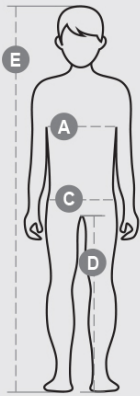

COLORADO+

000023-0001

Bērnu/zēnu kapučjaka, kapuce ar dubulta šuvuma vīlēm un baltu savilcēju ar kontrastējošu izšuvumu un dubultiem metāla riņķiem, reglāna piedurknes, dekoratīvs V veida izšuvums uz kakla, neliela ķengura tipa kabata, stāipīgas rievotas aproces un apdares vīle, pastiprinātas šuves.

SASTĀVS: 70% KOKVILNA + 30% POLIESTERIS

IZSKATS: MATĒTS FLĪSS

SVARS: 300 GR/MQ

IZMĒRI: 3/4-5/6-7/8-9/10-11/12

IEPAKOJUMS: 5/20

HS KODS: 61102091

MADE IN: PK

KRĀSAS

Lapa, kas attiecas uz iepakojuma kvalitāti un vides īpašībām

% otrreizēji pārstrādātu materiālu	100
Pārstrādājamība	-
Bīstamu vielu klātbūtne	Nesatur bīstamas vielas

		Kids							
Age		0-1	1-2	3-4	5-6	7-8	9-10	11-12	13-14
International sizes		3XS	XXS	XS	S	M	L	XL	XXL
Chest	(A) - cm	47	52	58	64	69	75	80	84
	(A) - in	19	21	23	25	27	29	31	33
Hips	(C) - cm	47	53	59	65	71	76	82	86
	(C) - in	19	21	23	25	28	30	32	33
Inside leg	(D) - cm	31	34	39	48	54	61	67	72
	(D) - in	12	14	15	19	21	24	26	28
Height	(E) - cm	68/78	80/86	98/106	110/116	122/128	134/140	146/152	158/164
	(E) - in	26/31	32/34	38/42	43/45	48/50	53/55	57/60	62/64