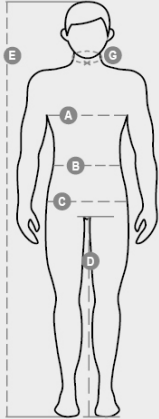

Workleisure & Professional - Bottoms

International sizes		XXS	XS	S	M	L	XL	XXL	3XL	4XL	5XL
IT - DE		38/40	42/44	46/48	50	52	54	56/58	60/62	64/66	68/70
FR - ES		34/36	38/40	42/44	46	48	50	52/54	56/58	60/62	64/66
UK		30/31	33/34	36/38	39	41	42	44/46	47/48	50/52	53/55
Waist	(B) - cm	66 - 70	73 - 76	80 - 84	85 - 88	89 - 92	94 - 98	100 - 105	108 - 113	116 - 120	124 - 128
	(B) - in	26 - 27	28 - 29	31 - 32	33 - 34	35 - 36	37 - 38	39 - 41	42 - 44	45 - 47	48 - 50
Hips	(C) - cm	81 - 86	88 - 92	95 - 99	101 - 104	105 - 109	110 - 114	115 - 120	124 - 128	132 - 136	140 - 144
	(C) - in	32 - 33	34 - 36	37 - 38	39 - 40	41 - 42	43 - 44	45 - 46	48 - 50	51 - 53	54 - 56
Inside leg	(D) - cm	84	85	86	86	87	87	88	88	88	89
	(D) - in	33	33	33	33	34	34	34	34	34	35
Height	(E) - cm	170/181			175/187			175/189			
	(E) - in	67/71			69/73			69/75			

cm = centimeters - in = inches

UZZINIET VAIRĀK, NOSKENĒJOT ŠEIT