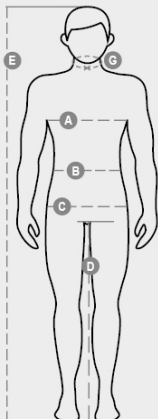

SASTĀVS: 45%POLYESTER 19%COTTON 17%VISCOSE 8%LINEN  
8%LYOCELL 3%ELASTAN

IZSKATS: TECHNO STRETCH LINEN

SVARS: 170 GR/MQ

IZMĒRI: XS-S-M-L-XL-XXL-3XL

IEPAKOJUMS: 1/40

HS KODS: 62034319

MADE IN: CN

### Workleisure & Professional - Bottoms

International sizes		XXS	XS	S	M	L	XL	XXL	3XL	4XL	5XL
IT - DE		38/40	42/44	46/48	50	52	54	56/58	60/62	64/66	68/70
FR - ES		34/36	38/40	42/44	46	48	50	52/54	56/58	60/62	64/66
UK		30/31	33/34	36/38	39	41	42	44/46	47/48	50/52	53/55
Waist	(B) - cm	66 - 70	73 - 76	80 - 84	85 - 88	89 - 92	94 - 98	100 - 105	108 - 113	116 - 120	124 - 128
	(B) - in	26 - 27	28 - 29	31 - 32	33 - 34	35 - 36	37 - 38	39 - 41	42 - 44	45 - 47	48 - 50
Hips	(C) - cm	81 - 86	88 - 92	95 - 99	101 - 104	105 - 109	110 - 114	115 - 120	124 - 128	132 - 136	140 - 144
	(C) - in	32 - 33	34 - 36	37 - 38	39 - 40	41 - 42	43 - 44	45 - 46	48 - 50	51 - 53	54 - 56
Inside leg	(D) - cm	84	85	86	86	87	87	88	88	88	89
	(D) - in	33	33	33	33	34	34	34	34	34	35
Height	(E) - cm	170/181			175/187			175/189			
	(E) - in	67/71			69/73			69/75			