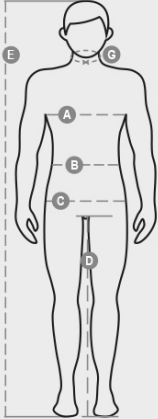

SASTĀVS: 100% KOKVILNA

IZSKATS: SANFOR SARŽS

SVARS: 260 GR/MQ

IZMĒRI: XXS-XS-S-M-L-XL-XXL-3XL-4XL-5XL

IEPAKOJUMS: 1/20

HS KODS: 62033210

MADE IN: PK

**Lapa, kas attiecas uz iepakojuma kvalitāti un vides īpašībām**

% otrreizēji pārstrādātu materiālu	-
Pārstrādājamība	-
Bīstamu vielu klātbūtne	Nesatur bīstamas vielas

Casual&amp;Workwear - Tops

International sizes	XXS		XS		S		M		L		XL		XXL		3XL		4XL		5XL		
IT - DE	36	38	40	42	44	46	48	50	52	54	56	58	60	62	64	66	68	70	72	74	
FR - ES	32	34	36	38	40	42	44	46	48	50	52	54	56	58	60	62	64	66	68	70	
UK	29	30	31	33	34	36	38	39	41	42	44	46	47	48	50	52	53	55	56	58	
Collar	(G) - cm	37	37	38	38	39	39	40	40	41	41	42,5	42,5	44	44	45	45	46	46	47	47
	(G) - in	14½	14½	15	15	15½	15½	15¾	15¾	16	16	16¾	16¾	17¼	17¼	17¾	17¾	18	18	18½	18½
Chest	(A) - cm	72	76	80	84	88	92	96	100	104	108	112	116	120	124	128	132	136	140	144	148
	(A) - in	28	30	31	33	34	36	38	39	41	42	44	46	47	48	50	52	53	55	56	58
Waist	(B) - cm	64	68	72	74	76	80	84	88	92	96	100	104	108	112	116	120	124	128	132	136
	(B) - in	25	27	28	29	30	32	33	34	36	38	40	41	43	45	46	48	49	51	52	54
Height	(E) - cm	170/181						175/187						175/189							
	(E) - in	67/71						69/73						69/75							