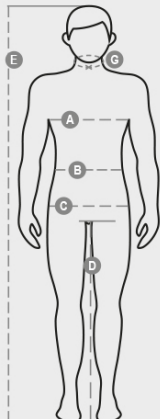

YARD

001221-0379

Oderēta parka, divkrāsaina, augstas redzamības, ar atstarojošām lentām uz krūtīm, piedurknēm un vidukļa. Rāvējslēdža aizdare, nosepta ar kontaktslēdžu klapī. Kapuce, kas salokāma apkaklē. Krūšu kabata viedtālrunim ar žetona turētāja gredzenu. Divas priekšējās kabatas ar kontaktslēdžu klapēm un viena iekšējā kabata ar kontaktslēdžu aizdari. Elastīgas ribu manšetes. Termonoliminētas šuves.

SASTĀVS: 100% PĀRKLĀTS POLIESTERIS

IZSKATS: 300D OXFORD 100% PL/PU 190T TA

SVARS: 180 GR/MQ

IZMĒRI: S-M-L-XL-XXL-3XL-4XL-5XL

IEPAKOJUMS: 1/5

HS KODS: 62102000

MADE IN: CN

KRĀSAS

Lapa, kas attiecas uz iepakojuma kvalitāti un vides īpašībām

% otrreizēji pārstrādātu materiālu	100
Pārstrādājamība	-
Bīstamu vielu klātbūtne	Nesatur bīstamas vielas

Casual&Workwear - Tops

International sizes		XXS		XS		S		M		L		XL		XXL		3XL		4XL		5XL	
IT - DE		36	38	40	42	44	46	48	50	52	54	56	58	60	62	64	66	68	70	72	74
FR - ES		32	34	36	38	40	42	44	46	48	50	52	54	56	58	60	62	64	66	68	70
UK		29	30	31	33	34	36	38	39	41	42	44	46	47	48	50	52	53	55	56	58
Collar	(G) - cm	37	37	38	38	39	39	40	40	41	41	42,5	42,5	44	44	45	45	46	46	47	47
	(G) - in	14½	14½	15	15	15½	15½	15¾	15¾	16	16	16¾	16¾	17¼	17¼	17¾	17¾	18	18	18½	18½
Chest	(A) - cm	72	76	80	84	88	92	96	100	104	108	112	116	120	124	128	132	136	140	144	148
	(A) - in	28	30	31	33	34	36	38	39	41	42	44	46	47	48	50	52	53	55	56	58
Waist	(B) - cm	64	68	72	74	76	80	84	88	92	96	100	104	108	112	116	120	124	128	132	136
	(B) - in	25	27	28	29	30	32	33	34	36	38	40	41	43	45	46	48	49	51	52	54
Height	(E) - cm	170/181						175/187						175/189							
	(E) - in	67/71						69/73						69/75							