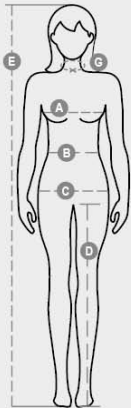

COMBAT LADY

000160-0015

Sieviešu sporta Bermudu šorti ar stāipīgu vidukli un savilcēju, divas priekšējas kabatas un kontrastējoša apdare.

SASTĀVS: 100% KOKVILNA
 IZSKATS: FRANČU FROTĒ
 SVARS: 200 GR/MQ
 IZMĒRI: S-M-L
 IEPAKOJUMS: 1/50
 HS KODS: 61046200
 MADE IN: PK

Lapa, kas attiecas uz iepakojuma kvalitāti un vides īpašībām

% otrreizēji pārstrādātu materiālu	100
Pārstrādājamība	-
Bīstamu vielu klātbūtne	Nesatur bīstamas vielas

Casual&Workwear - Bottoms

International sizes		XS		S		M		L		XL		XXL		3XL	
IT		34	36	38	40	42	44	46	48	50	52	54	56	58	60
FR - ES		30	32	34	36	38	40	42	44	46	48	50	52	54	56
DE		28	30	32	34	36	38	40	42	44	46	48	50	52	54
UK		2	4	6	8	10	12	14	16	18	20	22	24	26	28
US		0	0	2	4	6	8	10	12	14	16	18	20	22	24
Waist	(B) - cm	54	58	62	66	70	74	76	80	84	88	92	96	100	104
	(B) - in	22	23	24	26	27	29	30	31	33	35	36	38	39	41
Hips	(C) - cm	80	84	88	92	96	100	104	108	112	116	120	124	128	132
	(C) - in	31	33	35	36	38	39	41	42	44	45	47	48	50	51
Inside leg	(D) - cm	81	81	82	82	82	82	83	83	84	84	84	84	85	85
	(D) - in	32	32	32	32	32	32	32	32	33	33	33	33	34	34
Height	(E) - cm	160/175						168/185							
	(E) - in	63/69						66/73							