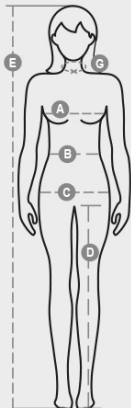

PACIFIC LADY 2.0

001155-0343

Sieviešu komfortabla jaka, 8 mm plastmasas rāvējslēdzējs ar metāla kuģīti, elastīga, rievota apkakle, aproces un viduklis ar svītrām, divas ārējas kabatas ar plastmasas rāvējslēdzēju. Bez polsterējuma, tīklveida odere, viena iekšējā viedtālruņa kabata ar rāvējslēdzēju un atveri austiņām, rāvējslēdzējs uz krūtīm un muguras vieglākai apdrukai un izšūšanai.

SASTĀVS: 100% NEILONS

IZSKATS: NEILONA TASLAN 228T AR TPU MEMBRĀNU

SVARS: 110 GR/MQ

IZMĒRI: S-M-L

IEPAKOJUMS: 1/20

HS KODS: 62024010

MADE IN: CN

KRĀSAS

Lapa, kas attiecas uz iepakojuma kvalitāti un vides īpašībām

% otrreizēji pārstrādātu materiālu	100
Pārstrādājamība	-
Bīstamu vielu klātbūtne	Nesatur bīstamas vielas

Casual&Workwear - Tops

International sizes		XS	S	M	L	XL	XXL	3XL							
IT		34	36	38	40	42	44	46	48	50	52	54	56	58	60
FR - ES		30	32	34	36	38	40	42	44	46	48	50	52	54	56
DE		28	30	32	34	36	38	40	42	44	46	48	50	52	54
UK		2	4	6	8	10	12	14	16	18	20	22	24	26	28
Collar	(G) - cm	36	36	37	37	38,5	38,5	39,5	39,5	41	41	42	42	43	43
	(G) - in	14	14	14½	14½	15	15	15½	15½	16	16	16½	16½	17	17
Bust	(A) - cm	72	76	80	84	88	92	96	100	104	108	112	116	120	124
	(A) - in	28	30	31	33	35	36	37	39	41	42	44	45	47	48
Waist	(B) - cm	54	58	62	66	70	74	76	80	84	88	92	96	100	104
	(B) - in	21	23	24	26	27	29	30	31	33	35	36	38	39	41
Hips	(C) - cm	80	84	88	92	96	100	104	108	112	116	120	124	128	132
	(C) - in	31	33	35	36	38	39	41	42	44	45	47	48	50	51
Height	(E) - cm	160/175						168/185							
	(E) - in	63/69						66/73							