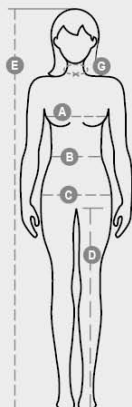

WOOD LADY

S00905-P179

Garš sieviešu darba mētelis ar klasisku atlokāmu apkakli, izgatavots no kokvilnas poplīna, poliestera un Lycra® T400®, ar izcilu elastību un gaisa caurlaidību. Atvere vidusdaļā ar divtoņu pogām. Aprocēs aizvērtas ar pogu. Divas lielas uzšūtas kabatas, viena no tām ar raksturīgo Payper divtoņu propellera izšuvumu un iekšēju viedtālrūņa turētāja kabatu. Mugurpuse ar griezumu vidusdaļā un pieguloši sāni. Kontrastējošas krāsas uz apkakles, aprocēm un kabatu malām.

SASTĀVS: 58% COTONE + 14 % POLIESTERE+ 28%
ELASTOMULTIESTERE

IZSKATS: POPLIN

SVARS: 125 GR/MQ

IZMĒRI: XS-S-M-L-XL-XXL-3XL

IEPAKOJUMS: 1/50

HS KODS: 62114210

MADE IN: PK

KRĀSAS

Lapa, kas attiecas uz iepakojuma kvalitāti un vides īpašībām

% otrreizēji pārstrādātu materiālu	100
Pārstrādājamība	-
Bīstamu vielu klātbūtne	Nesatur bīstamas vielas

Workleisure & Professional - Tops

International sizes		XS	S	M	L	XL	XXL	3XL	
IT		38/40	42	44	46	48/50	52/54	56/58	
FR - ES		34/36	38	40	42	44/46	48/50	52/54	
DE		32/34	36	38	40	42/44	46/48	50/52	
UK		6/8	10	12	14	16/18	20/22	24/26	
Collar	(G) - cm	37	38	39	40	41	42	43	
	(G) - in	14½	15	15½	15¾	16	16½	17	
Bust	(A) - cm	80 - 84	86 - 88	90 - 92	94 - 96	99 - 104	107 - 112	115 - 120	
	(A) - in	31 - 32	33 - 34	35 - 36	37 - 38	39 - 41	42 - 44	45 - 47	
Waist	(B) - cm	62 - 66	68 - 70	72 - 74	76 - 78	81 - 86	89 - 94	97 - 104	
	(B) - in	24 - 25	26 - 27	28 - 29	30 - 31	32 - 33	35 - 37	38 - 40	
Hips	(C) - cm	88 - 92	94 - 96	98 - 100	102 - 104	107 - 112	115 - 120	123 - 128	
	(C) - in	34 - 35	36 - 38	38 - 39	40 - 41	42 - 44	45 - 47	48 - 50	
Height	(E) - cm	160/175				168/185			
	(E) - in	63/69				66/73			