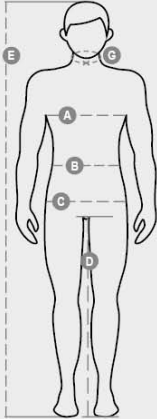

## Workleisure &amp; Professional - Tops

International sizes		XXS	XS	S	M	L	XL	XXL	3XL	4XL	5XL
IT - DE		38/40	42/44	46/48	50	52	54	56/58	60/62	64/66	68/70
FR - ES		34/36	38/40	42/44	46	48	50	52/54	56/58	60/62	64/66
UK		30/31	33/34	36/38	39	41	42	44/46	47/48	50/52	53/55
Collar	(G) - cm	38	39	40	40	41	41	42,5	44	45	46
	(G) - in	15	15½	15¾	15¾	16	16	16¾	17¼	17¾	18
Chest	(A) - cm	77 - 81	84 - 88	91 - 95	96 - 100	101 - 105	106 - 110	112 - 116	120 - 124	128 - 132	136 - 140
	(A) - in	30 - 31	32 - 34	35 - 37	38 - 39	39 - 40	41 - 43	44 - 45	47 - 48	50 - 51	53 - 55
Waist	(B) - cm	66 - 70	73 - 76	80 - 84	85 - 88	89 - 92	94 - 98	100 - 105	108 - 113	116 - 120	124 - 128
	(B) - in	26 - 27	28 - 29	31 - 32	33 - 34	35 - 36	37 - 38	39 - 41	42 - 44	45 - 47	48 - 50
Height	(E) - cm	170/181			175/187			175/189			
	(E) - in	67/71			69/73			69/75			