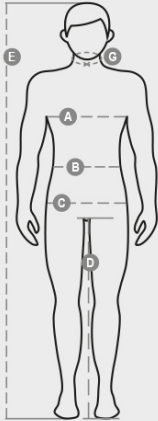

YOUNG

000962-0311

Vīriešu t-krekls ar īsām piedurknēm un ovālu kakla izgriezumu, ar šauru apkakli, piedurknes ar šaurām malām, sānu vīles. Bez etiķetes

SASTĀVS: 100% KOKVILNA
 IZSKATS: DŽERSIJS
 SVARS: 150 GR/MQ
 IZMĒRI: XS-S-M-L-XL-XXL
 IEPAKOJUMS: 5/100
 HS KODS: 61091000
 MADE IN: BD

KRĀSAS

			
BALTA 00000	DŽINSA ZILA 08003	TĒRAUDA PEĻĒKA 13008	MELNA 14000

RAKSTURLIELUMI

NORĀDTJUMI PAR MAZGĀŠANU

Casual&Workwear - Tops

International sizes		XXS		XS		S		M		L		XL		XXL		3XL		4XL		5XL	
IT - DE		36	38	40	42	44	46	48	50	52	54	56	58	60	62	64	66	68	70	72	74
FR - ES		32	34	36	38	40	42	44	46	48	50	52	54	56	58	60	62	64	66	68	70
UK		29	30	31	33	34	36	38	39	41	42	44	46	47	48	50	52	53	55	56	58
Collar	(G) - cm	37	37	38	38	39	39	40	40	41	41	42,5	42,5	44	44	45	45	46	46	47	47
	(G) - in	14½	14½	15	15	15½	15½	15¾	15¾	16	16	16¾	16¾	17¼	17¼	17¾	17¾	18	18	18½	18½
Chest	(A) - cm	72	76	80	84	88	92	96	100	104	108	112	116	120	124	128	132	136	140	144	148
	(A) - in	28	30	31	33	34	36	38	39	41	42	44	46	47	48	50	52	53	55	56	58
Waist	(B) - cm	64	68	72	74	76	80	84	88	92	96	100	104	108	112	116	120	124	128	132	136
	(B) - in	25	27	28	29	30	32	33	34	36	38	40	41	43	45	46	48	49	51	52	54
Height	(E) - cm	170/181						175/187						175/189							
	(E) - in	67/71						69/73						69/75							