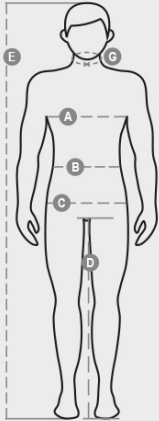

## Lapa, kas attiecas uz iepakojuma kvalitāti un vides īpašībām

% otrreizēji pārstrādātu materiālu	100
Pārstrādājamība	-
Bīstamu vielu klātbūtne	Nesatur bīstamas vielas

Casual&Workwear - Tops

International sizes	XXS		XS		S		M		L		XL		XXL		3XL		4XL		5XL		
IT - DE	36	38	40	42	44	46	48	50	52	54	56	58	60	62	64	66	68	70	72	74	
FR - ES	32	34	36	38	40	42	44	46	48	50	52	54	56	58	60	62	64	66	68	70	
UK	29	30	31	33	34	36	38	39	41	42	44	46	47	48	50	52	53	55	56	58	
Collar	(G) - cm	37	37	38	38	39	39	40	40	41	41	42,5	42,5	44	44	45	45	46	46	47	47
	(G) - in	14½	14½	15	15	15½	15½	15¾	15¾	16	16	16¾	16¾	17¼	17¼	17¾	17¾	18	18	18½	18½
Chest	(A) - cm	72	76	80	84	88	92	96	100	104	108	112	116	120	124	128	132	136	140	144	148
	(A) - in	28	30	31	33	34	36	38	39	41	42	44	46	47	48	50	52	53	55	56	58
Waist	(B) - cm	64	68	72	74	76	80	84	88	92	96	100	104	108	112	116	120	124	128	132	136
	(B) - in	25	27	28	29	30	32	33	34	36	38	40	41	43	45	46	48	49	51	52	54
Height	(E) - cm	170/181						175/187						175/189							
	(E) - in	67/71						69/73						69/75							