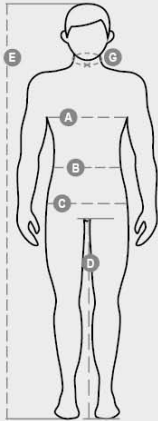

SASTĀVS: 58% KOKVILNA + 42% ELASTOMULTIESTERIS | 100% POLIESTERIS

IZSKATS: RIPSTOP | MESH

SVARS: 150 GR/MQ

IZMĒRI: XS-S-M-L-XL-XXL-3XL-4XL-5XL

IEPAKOJUMS: 1/20

HS KODS: 62033310

MADE IN: PK

KRĀSAS

Lapa, kas attiecas uz iepakojuma kvalitāti un vides īpašībām

% otrreizēji pārstrādātu materiālu	100
Pārstrādājamība	-
Bīstamu vielu klātbūtne	Nesatur bīstamas vielas

Workleisure & Professional - Tops

International sizes		XXS	XS	S	M	L	XL	XXL	3XL	4XL	5XL
IT - DE		38/40	42/44	46/48	50	52	54	56/58	60/62	64/66	68/70
FR - ES		34/36	38/40	42/44	46	48	50	52/54	56/58	60/62	64/66
UK		30/31	33/34	36/38	39	41	42	44/46	47/48	50/52	53/55
Collar	(G) - cm	38	39	40	40	41	41	42,5	44	45	46
	(G) - in	15	15½	15¾	15¾	16	16	16¾	17¼	17¾	18
Chest	(A) - cm	77 - 81	84 - 88	91 - 95	96 - 100	101 - 105	106 - 110	112 - 116	120 - 124	128 - 132	136 - 140
	(A) - in	30 - 31	32 - 34	35 - 37	38 - 39	39 - 40	41 - 43	44 - 45	47 - 48	50 - 51	53 - 55
Waist	(B) - cm	66 - 70	73 - 76	80 - 84	85 - 88	89 - 92	94 - 98	100 - 105	108 - 113	116 - 120	124 - 128
	(B) - in	26 - 27	28 - 29	31 - 32	33 - 34	35 - 36	37 - 38	39 - 41	42 - 44	45 - 47	48 - 50
Height	(E) - cm	170/181			175/187			175/189			
	(E) - in	67/71			69/73			69/75			