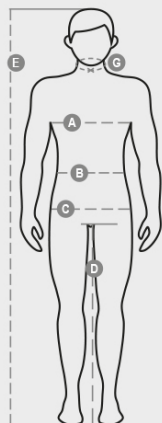

ZIPPER PULL CORDS

S00698-P137

Rāvējslēdzēja auklas ar melnu auklu un melnu plastmasas galu 500 gabalu iepakojumā.

SASTĀVS: 100% POLIESTERE | 100% POLIURETANO
IZSKATS: CORD | PLASTIC
IZMĒRI: U
IEPAKOJUMS: 500/15000
HS KODS: 56090000
MADE IN: CN

KRĀSAS

MELNA
14000

Casual&Workwear - Tops

International sizes		XXS		XS		S		M		L		XL		XXL		3XL		4XL		5XL	
IT - DE		36	38	40	42	44	46	48	50	52	54	56	58	60	62	64	66	68	70	72	74
FR - ES		32	34	36	38	40	42	44	46	48	50	52	54	56	58	60	62	64	66	68	70
UK		29	30	31	33	34	36	38	39	41	42	44	46	47	48	50	52	53	55	56	58
Collar	(G) - cm	37	37	38	38	39	39	40	40	41	41	42,5	42,5	44	44	45	45	46	46	47	47
	(G) - in	14½	14½	15	15	15½	15½	15¾	15¾	16	16	16¾	16¾	17¼	17¼	17¾	17¾	18	18	18½	18½
Chest	(A) - cm	72	76	80	84	88	92	96	100	104	108	112	116	120	124	128	132	136	140	144	148
	(A) - in	28	30	31	33	34	36	38	39	41	42	44	46	47	48	50	52	53	55	56	58
Waist	(B) - cm	64	68	72	74	76	80	84	88	92	96	100	104	108	112	116	120	124	128	132	136
	(B) - in	25	27	28	29	30	32	33	34	36	38	40	41	43	45	46	48	49	51	52	54
Height	(E) - cm	170/181					175/187					175/189									
	(E) - in	67/71					69/73					69/75									