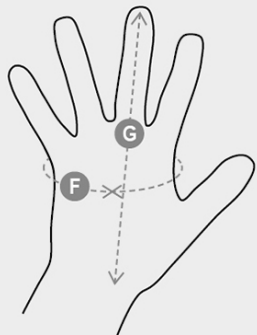

PILOT 50TOP

S00200-0138

Cimds ar plaukstu daļu no liellopa ādas un virspusi no šķeltas liellopa ādas un aprobe ar apstrādātu malu. Elastīgas aprobe. Īpašības: mīksts, izturīgs. Stiprās puses: komforts, pirkstu veiktība. Pielietojums: vispārēja lietošana sausā vidē. Minimālā pārdodamā vienība: 1 ducis (12 pāri). Malas krāsa atšķiras atkarībā no izmēra.

SASTĀVS: LIELLOPA GRAIN ĀDA
IZSKATS: FULL GRAIN ĀDA AR ŠĶELTAS ĀDAS AIZMUGURI
IZMĒRI: 7-8-9-10-11
IEPAKOJUMS: 12/144
HS KODS: 42032910
MADE IN: IN

KRĀSAS

LEDUS
99003

RAKSTURLIELUMI

SERTIFIKĀTI

LIETOŠANAS JOMAS

| | | Gloves | | | | | |
|---------------------|----------|--------|------|------|------|------|------|
| Numeric sizes | | 6 | 7 | 8 | 9 | 10 | 11 |
| International sizes | | XS | S | M | L | XL | XXL |
| Palm circumference | (F) - cm | 15,2 | 17,8 | 20,3 | 22,9 | 25,4 | 27,9 |
| | (F) - in | 6 | 7 | 8 | 9 | 10 | 11 |
| Hand length | (G) - cm | 16 | 17,1 | 18,2 | 19,2 | 20,4 | 21,5 |
| | (G) - in | 6-6½ | 6½-7 | 7-7½ | 7½ | 8 | 8½ |