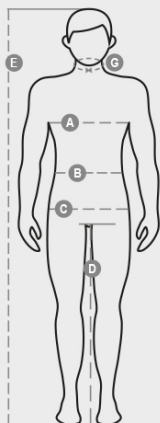

CLIPS PMF

001608-0202

Pakaramais ar 2 klipšiem, aprīkots ar īpašu sūkli, lai uzlabotu noturību un sniegtu lielāku aizsardzību smalkiem apģērbjiem, uzdrukāts logotips, maigs, neslīdošs gumijas pārklājums, ideāli piemērots Bermudu šortiem un sporta biksēm.

IZSKATS: MĪKSTS. PAYPER LOGOTIPS
SVARS: 200 GR/MQ
IZMĒRI: 36
IEPAKOJUMS: 1/30
HS KODS: 39269097
MADE IN: IT

KRĀSAS

MELNA
14000

Casual&Workwear - Tops

International sizes		XXS		XS		S		M		L		XL		XXL		3XL		4XL		5XL	
IT - DE		36	38	40	42	44	46	48	50	52	54	56	58	60	62	64	66	68	70	72	74
FR - ES		32	34	36	38	40	42	44	46	48	50	52	54	56	58	60	62	64	66	68	70
UK		29	30	31	33	34	36	38	39	41	42	44	46	47	48	50	52	53	55	56	58
Collar	(G) - cm	37	37	38	38	39	39	40	40	41	41	42,5	42,5	44	44	45	45	46	46	47	47
	(G) - in	14½	14½	15	15	15½	15½	15¾	15¾	16	16	16¾	16¾	17¼	17¼	17¾	17¾	18	18	18½	18½
Chest	(A) - cm	72	76	80	84	88	92	96	100	104	108	112	116	120	124	128	132	136	140	144	148
	(A) - in	28	30	31	33	34	36	38	39	41	42	44	46	47	48	50	52	53	55	56	58
Waist	(B) - cm	64	68	72	74	76	80	84	88	92	96	100	104	108	112	116	120	124	128	132	136
	(B) - in	25	27	28	29	30	32	33	34	36	38	40	41	43	45	46	48	49	51	52	54
Height	(E) - cm	170/181					175/187					175/189									
	(E) - in	67/71					69/73					69/75									