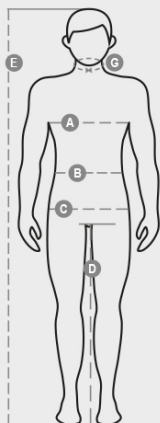

TROUSERS HANGER CFB

001607-0202

Bikšu pakaramais ar apaļu stieni, lai novērstu uzkarināto apģērbu krokošanos, uzdrukāts logotips, mīksts gumijas pārklājums ar nelielu neslīdoša pārklājuma efektu.

IZSKATS: MĪKSTS. PAYPER LOGOTIPS

SVARS: 200 GR/MQ

IZMĒRI: 36

IEPAKOJUMS: 1/30

HS KODS: 39269097

MADE IN: IT

KRĀSAS

MELNA
14000

Casual&Workwear - Tops

International sizes		XXS		XS		S		M		L		XL		XXL		3XL		4XL		5XL	
IT - DE		36	38	40	42	44	46	48	50	52	54	56	58	60	62	64	66	68	70	72	74
FR - ES		32	34	36	38	40	42	44	46	48	50	52	54	56	58	60	62	64	66	68	70
UK		29	30	31	33	34	36	38	39	41	42	44	46	47	48	50	52	53	55	56	58
Collar	(G) - cm	37	37	38	38	39	39	40	40	41	41	42,5	42,5	44	44	45	45	46	46	47	47
	(G) - in	14½	14½	15	15	15½	15½	15¾	15¾	16	16	16¾	16¾	17¼	17¼	17¾	17¾	18	18	18½	18½
Chest	(A) - cm	72	76	80	84	88	92	96	100	104	108	112	116	120	124	128	132	136	140	144	148
	(A) - in	28	30	31	33	34	36	38	39	41	42	44	46	47	48	50	52	53	55	56	58
Waist	(B) - cm	64	68	72	74	76	80	84	88	92	96	100	104	108	112	116	120	124	128	132	136
	(B) - in	25	27	28	29	30	32	33	34	36	38	40	41	43	45	46	48	49	51	52	54
Height	(E) - cm	170/181					175/187					175/189									
	(E) - in	67/71					69/73					69/75									