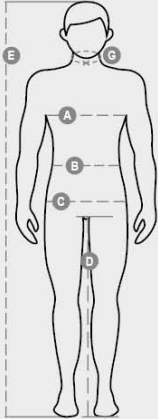

SASTĀVS: 100% KOKVILNA

IZSKATS: SARŽS

SVARS: 265 GR/MQ

IZMĒRI: XXS-XS-S-M-L-XL-XXL-3XL-4XL-5XL

IEPAKOJUMS: 1/20

HS KODS: 62034211

MADE IN: PK

KRĀSAS

Lapa, kas attiecas uz iepakojuma kvalitāti un vides īpašībām

% otrreizēji pārstrādātu materiālu	100
Pārstrādājamība	-
Bīstamu vielu klātbūtne	Nesatur bīstamas vielas

Casual&Workwear - Bottoms

International sizes		XXS		XS		S		M		L		XL		XXL		3XL		4XL		5XL	
IT - DE		36	38	40	42	44	46	48	50	52	54	56	58	60	62	64	66	68	70	72	74
FR - ES		32	34	36	38	40	42	44	46	48	50	52	54	56	58	60	62	64	66	68	70
UK - US		25	27	28	29	30	32	33	34	36	38	40	41	43	45	46	48	49	51	52	54
Waist	(B) - cm	64	68	72	74	76	80	84	88	92	96	100	104	108	112	116	120	124	128	132	136
	(B) - in	25	27	28	29	30	32	33	34	36	38	40	41	43	45	46	48	49	51	52	54
Hips	(C) - cm	80	84	88	90	92	96	100	104	108	112	116	120	124	128	132	136	140	144	148	152
	(C) - in	31	33	34	35	36	38	39	41	42	44	46	47	49	50	52	53	55	56	58	59
Inside leg	(D) - cm	82	82	84	84	85	85	86	86	87	87	88	88	88	88	88	88	89	89	89	89
	(D) - in	32	32	33	33	33	33	33	33	34	34	34	34	34	34	34	34	35	35	35	35
Height	(E) - cm	170/181						175/187						175/189							
	(E) - in	67/71						69/73						69/75							