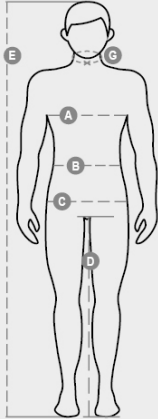

SUDĖTIS: 45%POLYESTER 19%COTTON 17%VISCOSE 8%LINEN
8%LYOCELL 3%ELASTAN

IŠVAIZDA: TECHNO STRETCH LINEN

SVORIS: 170 GR/MQ

DYDŽIAI: XS-S-M-L-XL-XXL-3XL

PAKUOTĖ: 1/40

HS KODAS: 62034319

MADE IN: CN

SPALVOS

Lapas su pakuotės savybėmis ir aplinkosauginėmis savybėmis

% perdirbtų medžiagų	100
Perdirbimas	-
Kenksmingos medžiagos	Sudėtyje nėra kenksmingų medžiagų

Workleisure & Professional - Bottoms

International sizes		XXS	XS	S	M	L	XL	XXL	3XL	4XL	5XL
IT - DE		38/40	42/44	46/48	50	52	54	56/58	60/62	64/66	68/70
FR - ES		34/36	38/40	42/44	46	48	50	52/54	56/58	60/62	64/66
UK		30/31	33/34	36/38	39	41	42	44/46	47/48	50/52	53/55
Waist	(B) - cm	66 - 70	73 - 76	80 - 84	85 - 88	89 - 92	94 - 98	100 - 105	108 - 113	116 - 120	124 - 128
	(B) - in	26 - 27	28 - 29	31 - 32	33 - 34	35 - 36	37 - 38	39 - 41	42 - 44	45 - 47	48 - 50
Hips	(C) - cm	81 - 86	88 - 92	95 - 99	101 - 104	105 - 109	110 - 114	115 - 120	124 - 128	132 - 136	140 - 144
	(C) - in	32 - 33	34 - 36	37 - 38	39 - 40	41 - 42	43 - 44	45 - 46	48 - 50	51 - 53	54 - 56
Inside leg	(D) - cm	84	85	86	86	87	87	88	88	88	89
	(D) - in	33	33	33	33	34	34	34	34	34	35
Height	(E) - cm	170/181			175/187			175/189			
	(E) - in	67/71			69/73			69/75			