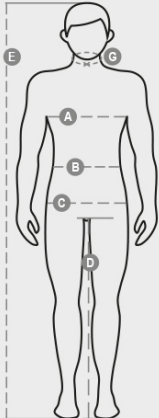

PP-U-08 CPE SHOE COVER

S00014-P005

Antbatis iš polietileno (CPE) su elastiniu kraštu. 1000 vienetų dėžutė, supakuota į 10 maišelių po 100 vienetų.

SUDĖTIS: 100 % POLIETILENAS
IŠVAIZDA: POLIETILENAS
SVORIS: 20 GR/MQ
DYDŽIAI: U
PAKUOTĖ: 100/1000
HS KODAS: 39269097
MADE IN: CN

SPALVOS

DANGAUS MĖLYNUMO
10000

SKALBIMO INSTRUKCIJOS

Casual&Workwear - Tops

International sizes	XXS		XS		S		M		L		XL		XXL		3XL		4XL		5XL		
IT - DE	36	38	40	42	44	46	48	50	52	54	56	58	60	62	64	66	68	70	72	74	
FR - ES	32	34	36	38	40	42	44	46	48	50	52	54	56	58	60	62	64	66	68	70	
UK	29	30	31	33	34	36	38	39	41	42	44	46	47	48	50	52	53	55	56	58	
Collar	(G) - cm	37	37	38	38	39	39	40	40	41	41	42,5	42,5	44	44	45	45	46	46	47	47
	(G) - in	14½	14½	15	15	15½	15½	15¾	15¾	16	16	16¾	16¾	17¼	17¼	17¾	17¾	18	18	18½	18½
Chest	(A) - cm	72	76	80	84	88	92	96	100	104	108	112	116	120	124	128	132	136	140	144	148
	(A) - in	28	30	31	33	34	36	38	39	41	42	44	46	47	48	50	52	53	55	56	58
Waist	(B) - cm	64	68	72	74	76	80	84	88	92	96	100	104	108	112	116	120	124	128	132	136
	(B) - in	25	27	28	29	30	32	33	34	36	38	40	41	43	45	46	48	49	51	52	54
Height	(E) - cm	170/181						175/187						175/189							
	(E) - in	67/71						69/73						69/75							