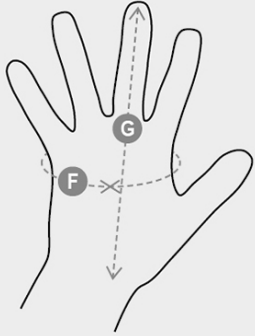

SUDĖTIS: 60 % „KYORENE“ 30 % HPPE 7 % ELASTANO 3 % POLIESTERIO
IŠVAIZDA: NITRILIU DENGTA KYORENAS
DYDŽIAI: 7-8-9-10-11
PAKUOTĖ: 12/144
HS KODAS: 61161020
MADE IN: CN

SPALVOS

PILKA / JUODA
13014

PAYPER

SERTIFIKATAI

EN 407
XXXXX

EN388:2016

4242B

ANSI / ISEA
105-2016

CUT

ANSI

ABR

NAUDOJIMO SRITYS

		Gloves					
Numeric sizes		6	7	8	9	10	11
International sizes		XS	S	M	L	XL	XXL
Palm circumference	(F) - cm	15,2	17,8	20,3	22,9	25,4	27,9
	(F) - in	6	7	8	9	10	11
Hand length	(G) - cm	16	17,1	18,2	19,2	20,4	21,5
	(G) - in	6-6½	6½-7	7-7½	7½	8	8½