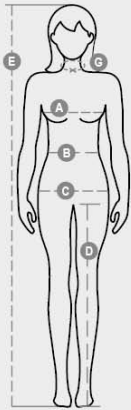

COLLEGE LADY

000384-0020

Women's sweatpants, elasticated waist with matching drawstring, rib crotch, two front pockets, and one small pocket on the back. Reinforced seams, vintage-effect finish, customisable label.

SUDĖTIS: 60 % MEDVILNĖS + 40 % POLIESTERIO
 IŠVAIZDA: BRUSHED
 SVORIS: 320 GR/MQ
 DYDŽIAI: XS-S-M-L
 PAKUOTĖ: 1/20
 HS KODAS: 61046200
 MADE IN: CN

SPALVOS

			
MELANŽINĖ DŽINSŲ MĒLYNUMO 08005	MELANŽINĖ ŠVIESI DŽINSŲ 10003	MELANŽINĖ KAMUFLIAŽINĖ 12011	MELANŽINĖ PILKA 13001

MELANŽINĖ PLIENO, PILKA
13009

CHARAKTERISTIKOS

Casual&Workwear - Bottoms

International sizes		XS		S		M		L		XL		XXL		3XL	
IT		34	36	38	40	42	44	46	48	50	52	54	56	58	60
FR - ES		30	32	34	36	38	40	42	44	46	48	50	52	54	56
DE		28	30	32	34	36	38	40	42	44	46	48	50	52	54
UK		2	4	6	8	10	12	14	16	18	20	22	24	26	28
US		0	0	2	4	6	8	10	12	14	16	18	20	22	24
Waist	(B) - cm	54	58	62	66	70	74	76	80	84	88	92	96	100	104
	(B) - in	22	23	24	26	27	29	30	31	33	35	36	38	39	41
Hips	(C) - cm	80	84	88	92	96	100	104	108	112	116	120	124	128	132
	(C) - in	31	33	35	36	38	39	41	42	44	45	47	48	50	51
Inside leg	(D) - cm	81	81	82	82	82	82	83	83	84	84	84	84	85	85
	(D) - in	32	32	32	32	32	32	32	32	33	33	33	33	34	34
Height	(E) - cm	160/175						168/185							
	(E) - in	63/69						66/73							