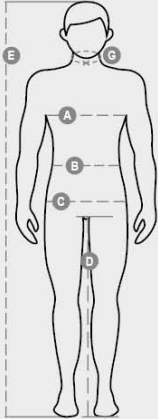

SUDĖTIS: 100 % MEDVILNĖS

IŠVAIZDA: SATININIS ŠUKUOTAS AUDINYS

SVORIS: 350 GR/MQ

DYDŽIAI: XS-S-M-L-XL-XXL-3XL-4XL-5XL

PAKUOTĖ: 1/20

HS KODAS: 62034211

MADE IN: PK

SPALVOS

Lapas su pakuotės savybėmis ir aplinkosauginėmis savybėmis

% perdirbtų medžiagų	100
Perdirbimas	-
Kenksmingos medžiagos	Sudėtyje nėra kenksmingų medžiagų

Casual&Workwear - Bottoms

International sizes	XXS		XS		S		M		L		XL		XXL		3XL		4XL		5XL		
IT - DE	36	38	40	42	44	46	48	50	52	54	56	58	60	62	64	66	68	70	72	74	
FR - ES	32	34	36	38	40	42	44	46	48	50	52	54	56	58	60	62	64	66	68	70	
UK - US	25	27	28	29	30	32	33	34	36	38	40	41	43	45	46	48	49	51	52	54	
Waist	(B) - cm	64	68	72	74	76	80	84	88	92	96	100	104	108	112	116	120	124	128	132	136
	(B) - in	25	27	28	29	30	32	33	34	36	38	40	41	43	45	46	48	49	51	52	54
Hips	(C) - cm	80	84	88	90	92	96	100	104	108	112	116	120	124	128	132	136	140	144	148	152
	(C) - in	31	33	34	35	36	38	39	41	42	44	46	47	49	50	52	53	55	56	58	59
Inside leg	(D) - cm	82	82	84	84	85	85	86	86	87	87	88	88	88	88	88	89	89	89	89	89
	(D) - in	32	32	33	33	33	33	33	33	34	34	34	34	34	34	34	34	35	35	35	35
Height	(E) - cm	170/181						175/187						175/189							
	(E) - in	67/71						69/73						69/75							