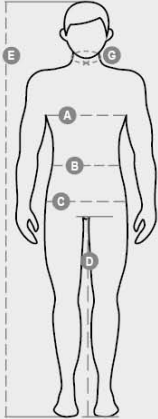

## POWER

001261-0331

Pantalone con passanti ed elastico in vita, chiusura con zip e bottone. Due tasche anteriori a taglio classico, taschino porta monete, porta metro laterale, tasca laterale con patta di chiusura Lock System, due tasche posteriori di cui una con patta a strappo. Cuciture a triplo ago.

## Casual&amp;Workwear - Bottoms

International sizes		XXS		XS		S		M		L		XL		XXL		3XL		4XL		5XL	
IT - DE		36	38	40	42	44	46	48	50	52	54	56	58	60	62	64	66	68	70	72	74
FR - ES		32	34	36	38	40	42	44	46	48	50	52	54	56	58	60	62	64	66	68	70
UK - US		25	27	28	29	30	32	33	34	36	38	40	41	43	45	46	48	49	51	52	54
Waist	(B) - cm	64	68	72	74	76	80	84	88	92	96	100	104	108	112	116	120	124	128	132	136
	(B) - in	25	27	28	29	30	32	33	34	36	38	40	41	43	45	46	48	49	51	52	54
Hips	(C) - cm	80	84	88	90	92	96	100	104	108	112	116	120	124	128	132	136	140	144	148	152
	(C) - in	31	33	34	35	36	38	39	41	42	44	46	47	49	50	52	53	55	56	58	59
Inside leg	(D) - cm	82	82	84	84	85	85	86	86	87	87	88	88	88	88	88	88	89	89	89	89
	(D) - in	32	32	33	33	33	33	33	33	34	34	34	34	34	34	34	34	35	35	35	35
Height	(E) - cm	170/181						175/187						175/189							
	(E) - in	67/71						69/73						69/75							