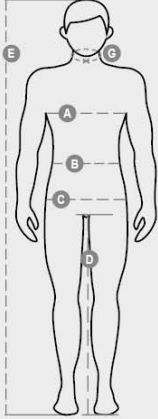

Casual&Workwear - Bottoms

International sizes		XXS		XS		S		M		L		XL		XXL		3XL		4XL		5XL	
IT - DE		36	38	40	42	44	46	48	50	52	54	56	58	60	62	64	66	68	70	72	74
FR - ES		32	34	36	38	40	42	44	46	48	50	52	54	56	58	60	62	64	66	68	70
UK - US		25	27	28	29	30	32	33	34	36	38	40	41	43	45	46	48	49	51	52	54
Waist	(B) - cm	64	68	72	74	76	80	84	88	92	96	100	104	108	112	116	120	124	128	132	136
	(B) - in	25	27	28	29	30	32	33	34	36	38	40	41	43	45	46	48	49	51	52	54
Hips	(C) - cm	80	84	88	90	92	96	100	104	108	112	116	120	124	128	132	136	140	144	148	152
	(C) - in	31	33	34	35	36	38	39	41	42	44	46	47	49	50	52	53	55	56	58	59
Inside leg	(D) - cm	82	82	84	84	85	85	86	86	87	87	88	88	88	88	88	88	89	89	89	89
	(D) - in	32	32	33	33	33	33	33	33	34	34	34	34	34	34	34	34	35	35	35	35
Height	(E) - cm	170/181						175/187						175/189							
	(E) - in	67/71						69/73						69/75							

SCOPRI DI PIÙ, INQUADRA QUI