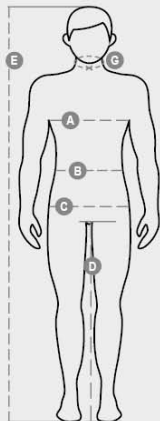

Casual&Workwear - Bottoms