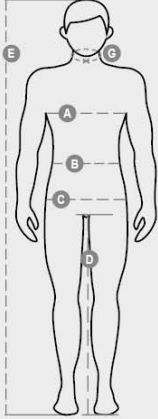

Casual&Workwear - Bottoms

International sizes	XXS		XS		S		M		L		XL		XXL		3XL		4XL		5XL		
IT - DE	36	38	40	42	44	46	48	50	52	54	56	58	60	62	64	66	68	70	72	74	
FR - ES	32	34	36	38	40	42	44	46	48	50	52	54	56	58	60	62	64	66	68	70	
UK - US	25	27	28	29	30	32	33	34	36	38	40	41	43	45	46	48	49	51	52	54	
Waist	(B) - cm	64	68	72	74	76	80	84	88	92	96	100	104	108	112	116	120	124	128	132	136
	(B) - in	25	27	28	29	30	32	33	34	36	38	40	41	43	45	46	48	49	51	52	54
Hips	(C) - cm	80	84	88	90	92	96	100	104	108	112	116	120	124	128	132	136	140	144	148	152
	(C) - in	31	33	34	35	36	38	39	41	42	44	46	47	49	50	52	53	55	56	58	59
Inside leg	(D) - cm	82	82	84	84	85	85	86	86	87	87	88	88	88	88	88	89	89	89	89	89
	(D) - in	32	32	33	33	33	33	33	33	34	34	34	34	34	34	34	34	35	35	35	35
Height	(E) - cm	170/181						175/187						175/189							
	(E) - in	67/71						69/73						69/75							

SCOPRI DI PIÙ, INQUADRA QUI