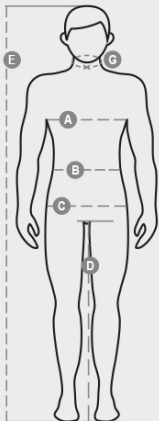

PP-U-11 APRON

S01074-P234

Grebiule di protezione monouso, in "tessuto non tessuto", con laminazione esterna, dotato di pettorina e chiusura posteriore con lacci. Dimensioni 70x90 cm. Ogni grebiule pesa circa 26 g. Cartone da 200 pezzi, confezionati in buste da 20 unità.

COMPOSIZIONE: 100% POLIPROPILENE+ FILM POLIETILENE
ASPETTO: TESSUTO LAMINATO BIANCO
PESO: 45 GR/MQ
TAGLIE: U
IMBALLO: 20/200
HS CODE: 62101098
PRODOTTO IN: CN

COLORI

BIANCO
00000

CARATTERISTICHE

ISTRUZIONI DI LAVAGGIO

CERTIFICAZIONI

Casual&Workwear - Tops

International sizes	XXS		XS		S		M		L		XL		XXL		3XL		4XL		5XL		
IT - DE	36	38	40	42	44	46	48	50	52	54	56	58	60	62	64	66	68	70	72	74	
FR - ES	32	34	36	38	40	42	44	46	48	50	52	54	56	58	60	62	64	66	68	70	
UK	29	30	31	33	34	36	38	39	41	42	44	46	47	48	50	52	53	55	56	58	
Collar	(G) - cm	37	37	38	38	39	39	40	40	41	41	42,5	42,5	44	44	45	45	46	46	47	47
	(G) - in	14½	14½	15	15	15½	15½	15¾	15¾	16	16	16¾	16¾	17¼	17¼	17¾	17¾	18	18	18½	18½
Chest	(A) - cm	72	76	80	84	88	92	96	100	104	108	112	116	120	124	128	132	136	140	144	148
	(A) - in	28	30	31	33	34	36	38	39	41	42	44	46	47	48	50	52	53	55	56	58
Waist	(B) - cm	64	68	72	74	76	80	84	88	92	96	100	104	108	112	116	120	124	128	132	136
	(B) - in	25	27	28	29	30	32	33	34	36	38	40	41	43	45	46	48	49	51	52	54
Height	(E) - cm	170/181						175/187						175/189							
	(E) - in	67/71						69/73						69/75							