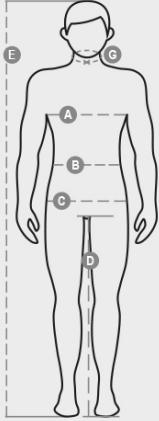

## 306L

001123-0159

Manica protettiva in crosta da 60 cm. Caratteristiche: robusto, molto resistente. Punti di forza: protezione. Campi d'impiego: manipolazioni pesanti, adatto a contatto con materiali caldi, sbavati. Unità minima vendibile: 10 paia.

COMPOSIZIONE: TUTTO CROSTA BOVINA  
ASPETTO: MANICOTTI IN CROSTA  
PESO: 50 GR/MQ  
TAGLIE: 60  
IMBALLO: 1/10  
HS CODE: 42034000  
PRODOTTO IN: IT

**COLORI**

GHIACCIO  
99003

---

CAMPI D'IMPIEGO

Casual&amp;Workwear - Tops

International sizes		XXS		XS		S		M		L		XL		XXL		3XL		4XL		5XL	
IT - DE		36	38	40	42	44	46	48	50	52	54	56	58	60	62	64	66	68	70	72	74
FR - ES		32	34	36	38	40	42	44	46	48	50	52	54	56	58	60	62	64	66	68	70
UK		29	30	31	33	34	36	38	39	41	42	44	46	47	48	50	52	53	55	56	58
Collar	(G) - cm	37	37	38	38	39	39	40	40	41	41	42,5	42,5	44	44	45	45	46	46	47	47
	(G) - in	14½	14½	15	15	15½	15½	15¾	15¾	16	16	16¾	16¾	17¼	17¼	17¾	17¾	18	18	18½	18½
Chest	(A) - cm	72	76	80	84	88	92	96	100	104	108	112	116	120	124	128	132	136	140	144	148
	(A) - in	28	30	31	33	34	36	38	39	41	42	44	46	47	48	50	52	53	55	56	58
Waist	(B) - cm	64	68	72	74	76	80	84	88	92	96	100	104	108	112	116	120	124	128	132	136
	(B) - in	25	27	28	29	30	32	33	34	36	38	40	41	43	45	46	48	49	51	52	54
Height	(E) - cm	170/181						175/187						175/189							
	(E) - in	67/71						69/73						69/75							