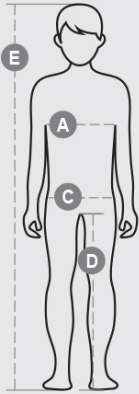

TPLAY KIDS SS

S01049-P147

Maglia tecnica da bambino, a manica corta, con girocollo bordato, in tessuto traspirante ed elasticizzato. Struttura tubolare, con vestibilità slim fit. Tramature su petto, fianchi e schiena. Motivo ad elica sul fronte.

COMPOSIZIONE: 96% POLIAMMIDE 4%ELASTAN
ASPETTO: SEAMLESS LIGHT-WEIGHT
PESO: 160 GR/MQ
TAGLIE: S/M-L/XL-XXL
IMBALLO: 1/30
HS CODE: 61103091
PRODOTTO IN: CN

COLORI

BIANCO
00000

NERO
14000

CARATTERISTICHE

ISTRUZIONI DI LAVAGGIO

Scheda relativa alle qualità e alle caratteristiche ambientali dell'imballaggio

% materiale riciclato	-
Riciclabilità	-
Presenza sostanze pericolose	Non contiene sostanze pericolose

		Kids							
Age		0-1	1-2	3-4	5-6	7-8	9-10	11-12	13-14
International sizes		3XS	XXS	XS	S	M	L	XL	XXL
Chest	(A) - cm	47	52	58	64	69	75	80	84
	(A) - in	19	21	23	25	27	29	31	33
Hips	(C) - cm	47	53	59	65	71	76	82	86
	(C) - in	19	21	23	25	28	30	32	33
Inside leg	(D) - cm	31	34	39	48	54	61	67	72
	(D) - in	12	14	15	19	21	24	26	28
Height	(E) - cm	68/78	80/86	98/106	110/116	122/128	134/140	146/152	158/164
	(E) - in	26/31	32/34	38/42	43/45	48/50	53/55	57/60	62/64