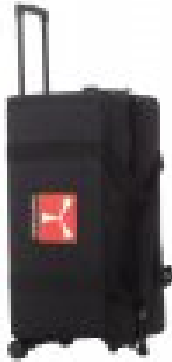

## TROLLEY BAG+

S00544-P193

Borsa portacampioni rigida con carrello, apertura superiore, 2 maniglie in nastro, 1 maniglia laterale in termoplastica, tasca piatta all'interno, tracolla sganciabile. Dimensioni: 80 cm (compreso il carrello) x 38 cm x 40h cm.

COMPOSIZIONE: 100% POLIESTERE  
ASPETTO: OXFORD SPALMATO PU  
PESO: 240 GR/MQ  
TAGLIE: U  
IMBALLO: 1/1  
HS CODE: 42029298  
PRODOTTO IN: CN

**COLORI**

NERO  
14000

---

---

ISTRUZIONI DI LAVAGGIO

**Scheda relativa alle qualità e alle caratteristiche ambientali del prodotto**