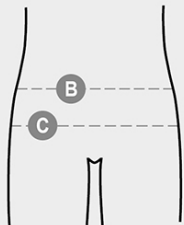

JAMES

S00937-P190

Slip da uomo, fianco basso, con elastico personalizzato in vita, in cotone elasticizzato. Vendibile in pack da tre, in varianti colori assortite. Unità minima vendibile: 3 pezzi (1 pack).

COMPOSIZIONE: 95% COTONE + 5% ELASTAN
ASPETTO: STRETCH JERSEY
PESO: 155 GR/MQ
TAGLIE: XS-S-M-L-XL-XXL-3XL
IMBALLO: 1/40
HS CODE: 61071100
PRODOTTO IN: PK

COLORI

NERO/GRIGIO MELANGE/BIANCO
14058

CARATTERISTICHE

Scheda relativa alle qualità e alle caratteristiche ambientali dell'imballaggio

% materiale riciclato	-
Riciclabilità	-
Presenza sostanze pericolose	Non contiene sostanze pericolose

Underclothes

International sizes		XXS	XS	S	M	L	XL	XXL	3XL	4XL	5XL
IT - DE		38/40	42/44	46/48	50	52	54	56/58	60/62	64/66	68/70
FR - ES		34/36	38/40	42/44	46	48	50	52/54	56/58	60/62	64/66
UK		30/31	33/34	36/38	39	41	42	44/46	47/48	50/52	53/55
Waist	(B) - cm	66 - 70	73 - 76	80 - 84	85 - 88	89 - 92	94 - 98	100 - 105	108 - 113	116 - 120	124 - 128
	(B) - in	26 - 27	28 - 29	31 - 32	33 - 34	35 - 36	37 - 38	39 - 41	42 - 44	45 - 47	48 - 50
Hips	(C) - cm	81 - 86	88 - 92	95 - 99	101 - 104	105 - 109	110 - 114	115 - 120	124 - 128	132 - 136	140 - 144
	(C) - in	32 - 33	34 - 36	37 - 38	39 - 40	41 - 42	43 - 44	45 - 46	48 - 50	51 - 53	54 - 56