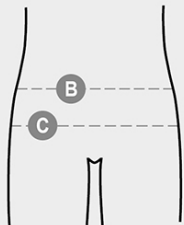

COMPOSIZIONE: 95% COTONE + 5% ELASTAN
ASPETTO: STRETCH JERSEY
PESO: 155 GR/MQ
TAGLIE: XS-S-M-L-XL-XXL-3XL-4XL-5XL
IMBALLO: 1/40
HS CODE: 61071100
PRODOTTO IN: PK

COLORI

NERO/GRIGIO MELANGE/BIANCO
14058

CARATTERISTICHE

Scheda relativa alle qualità e alle caratteristiche ambientali dell'imballaggio

% materiale riciclato	-
Riciclabilità	-
Presenza sostanze pericolose	Non contiene sostanze pericolose

Underclothes

International sizes		XXS	XS	S	M	L	XL	XXL	3XL	4XL	5XL
IT - DE		38/40	42/44	46/48	50	52	54	56/58	60/62	64/66	68/70
FR - ES		34/36	38/40	42/44	46	48	50	52/54	56/58	60/62	64/66
UK		30/31	33/34	36/38	39	41	42	44/46	47/48	50/52	53/55
Waist	(B) - cm	66 - 70	73 - 76	80 - 84	85 - 88	89 - 92	94 - 98	100 - 105	108 - 113	116 - 120	124 - 128
	(B) - in	26 - 27	28 - 29	31 - 32	33 - 34	35 - 36	37 - 38	39 - 41	42 - 44	45 - 47	48 - 50
Hips	(C) - cm	81 - 86	88 - 92	95 - 99	101 - 104	105 - 109	110 - 114	115 - 120	124 - 128	132 - 136	140 - 144
	(C) - in	32 - 33	34 - 36	37 - 38	39 - 40	41 - 42	43 - 44	45 - 46	48 - 50	51 - 53	54 - 56