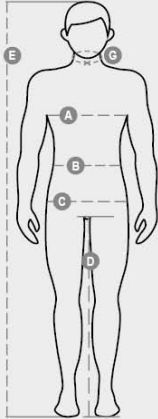

Workleisure & Professional - Tops

International sizes		XXS	XS	S	M	L	XL	XXL	3XL	4XL	5XL
IT - DE		38/40	42/44	46/48	50	52	54	56/58	60/62	64/66	68/70
FR - ES		34/36	38/40	42/44	46	48	50	52/54	56/58	60/62	64/66
UK		30/31	33/34	36/38	39	41	42	44/46	47/48	50/52	53/55
Collar	(G) - cm	38	39	40	40	41	41	42,5	44	45	46
	(G) - in	15	15½	15¾	15¾	16	16	16¾	17¼	17¾	18
Chest	(A) - cm	77 - 81	84 - 88	91 - 95	96 - 100	101 - 105	106 - 110	112 - 116	120 - 124	128 - 132	136 - 140
	(A) - in	30 - 31	32 - 34	35 - 37	38 - 39	39 - 40	41 - 43	44 - 45	47 - 48	50 - 51	53 - 55
Waist	(B) - cm	66 - 70	73 - 76	80 - 84	85 - 88	89 - 92	94 - 98	100 - 105	108 - 113	116 - 120	124 - 128
	(B) - in	26 - 27	28 - 29	31 - 32	33 - 34	35 - 36	37 - 38	39 - 41	42 - 44	45 - 47	48 - 50
Height	(E) - cm	170/181			175/187			175/189			
	(E) - in	67/71			69/73			69/75			

cm = centimeters - in = inches

SCOPRI DI PIÙ, INQUADRA QUI