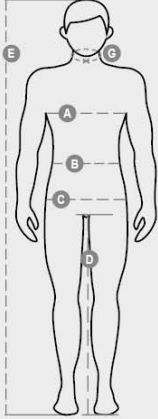

Workleisure & Professional - Tops

International sizes		XXS	XS	S	M	L	XL	XXL	3XL	4XL	5XL
IT - DE		38/40	42/44	46/48	50	52	54	56/58	60/62	64/66	68/70
FR - ES		34/36	38/40	42/44	46	48	50	52/54	56/58	60/62	64/66
UK		30/31	33/34	36/38	39	41	42	44/46	47/48	50/52	53/55
Collar	(G) - cm	38	39	40	40	41	41	42,5	44	45	46
	(G) - in	15	15½	15¾	15¾	16	16	16¾	17¼	17¾	18
Chest	(A) - cm	77 - 81	84 - 88	91 - 95	96 - 100	101 - 105	106 - 110	112 - 116	120 - 124	128 - 132	136 - 140
	(A) - in	30 - 31	32 - 34	35 - 37	38 - 39	39 - 40	41 - 43	44 - 45	47 - 48	50 - 51	53 - 55
Waist	(B) - cm	66 - 70	73 - 76	80 - 84	85 - 88	89 - 92	94 - 98	100 - 105	108 - 113	116 - 120	124 - 128
	(B) - in	26 - 27	28 - 29	31 - 32	33 - 34	35 - 36	37 - 38	39 - 41	42 - 44	45 - 47	48 - 50
Height	(E) - cm	170/181			175/187			175/189			
	(E) - in	67/71			69/73			69/75			

cm = centimeters - in = inches

SCOPRI DI PIÙ, INQUADRA QUI