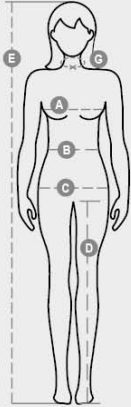

Workleisure & Professional - Tops

International sizes		XS	S	M	L	XL	XXL	3XL	
IT		38/40	42	44	46	48/50	52/54	56/58	
FR - ES		34/36	38	40	42	44/46	48/50	52/54	
DE		32/34	36	38	40	42/44	46/48	50/52	
UK		6/8	10	12	14	16/18	20/22	24/26	
Collar	(G) - cm	37	38	39	40	41	42	43	
	(G) - in	14½	15	15½	15¾	16	16½	17	
Bust	(A) - cm	80 - 84	86 - 88	90 - 92	94 - 96	99 - 104	107 - 112	115 - 120	
	(A) - in	31 - 32	33 - 34	35 - 36	37 - 38	39 - 41	42 - 44	45 - 47	
Waist	(B) - cm	62 - 66	68 - 70	72 - 74	76 - 78	81 - 86	89 - 94	97 - 104	
	(B) - in	24 - 25	26 - 27	28 - 29	30 - 31	32 - 33	35 - 37	38 - 40	
Hips	(C) - cm	88 - 92	94 - 96	98 - 100	102 - 104	107 - 112	115 - 120	123 - 128	
	(C) - in	34 - 35	36 - 38	38 - 39	40 - 41	42 - 44	45 - 47	48 - 50	
Height	(E) - cm	160/175				168/185			
	(E) - in	63/69				66/73			

cm = centimeters - in = inches

SCOPRI DI PIÙ, INQUADRA QUI