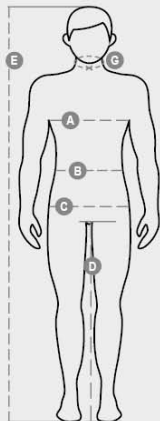

Workleisure & Professional - Tops

International sizes		XXS	XS	S	M	L	XL	XXL	3XL	4XL	5XL
IT - DE		38/40	42/44	46/48	50	52	54	56/58	60/62	64/66	68/70
FR - ES		34/36	38/40	42/44	46	48	50	52/54	56/58	60/62	64/66
UK		30/31	33/34	36/38	39	41	42	44/46	47/48	50/52	53/55
Collar	(G) - cm	38	39	40	40	41	41	42,5	44	45	46
	(G) - in	15	15½	15¾	15¾	16	16	16¾	17¼	17¾	18
Chest	(A) - cm	77 - 81	84 - 88	91 - 95	96 - 100	101 - 105	106 - 110	112 - 116	120 - 124	128 - 132	136 - 140
	(A) - in	30 - 31	32 - 34	35 - 37	38 - 39	39 - 40	41 - 43	44 - 45	47 - 48	50 - 51	53 - 55
Waist	(B) - cm	66 - 70	73 - 76	80 - 84	85 - 88	89 - 92	94 - 98	100 - 105	108 - 113	116 - 120	124 - 128
	(B) - in	26 - 27	28 - 29	31 - 32	33 - 34	35 - 36	37 - 38	39 - 41	42 - 44	45 - 47	48 - 50
Height	(E) - cm	170/181			175/187			175/189			
	(E) - in	67/71			69/73			69/75			

cm = centimeters - in = inches

SCOPRI DI PIÙ, INQUADRA QUI