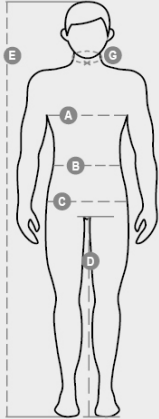

Workleisure & Professional - Bottoms

International sizes		XXS	XS	S	M	L	XL	XXL	3XL	4XL	5XL
IT - DE		38/40	42/44	46/48	50	52	54	56/58	60/62	64/66	68/70
FR - ES		34/36	38/40	42/44	46	48	50	52/54	56/58	60/62	64/66
UK		30/31	33/34	36/38	39	41	42	44/46	47/48	50/52	53/55
Waist	(B) - cm	66 - 70	73 - 76	80 - 84	85 - 88	89 - 92	94 - 98	100 - 105	108 - 113	116 - 120	124 - 128
	(B) - in	26 - 27	28 - 29	31 - 32	33 - 34	35 - 36	37 - 38	39 - 41	42 - 44	45 - 47	48 - 50
Hips	(C) - cm	81 - 86	88 - 92	95 - 99	101 - 104	105 - 109	110 - 114	115 - 120	124 - 128	132 - 136	140 - 144
	(C) - in	32 - 33	34 - 36	37 - 38	39 - 40	41 - 42	43 - 44	45 - 46	48 - 50	51 - 53	54 - 56
Inside leg	(D) - cm	84	85	86	86	87	87	88	88	88	89
	(D) - in	33	33	33	33	34	34	34	34	34	35
Height	(E) - cm	170/181			175/187			175/189			
	(E) - in	67/71			69/73			69/75			

cm = centimeters - in = inches

SCOPRI DI PIÙ, INQUADRA QUI