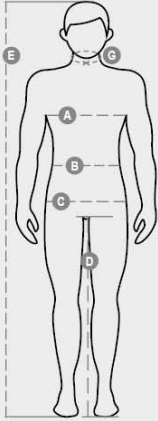

Workleisure & Professional - Tops

International sizes		XXS	XS	S	M	L	XL	XXL	3XL	4XL	5XL
IT - DE		38/40	42/44	46/48	50	52	54	56/58	60/62	64/66	68/70
FR - ES		34/36	38/40	42/44	46	48	50	52/54	56/58	60/62	64/66
UK		30/31	33/34	36/38	39	41	42	44/46	47/48	50/52	53/55
Collar	(G) - cm	38	39	40	40	41	41	42,5	44	45	46
	(G) - in	15	15½	15¾	15¾	16	16	16¾	17¼	17¾	18
Chest	(A) - cm	77 - 81	84 - 88	91 - 95	96 - 100	101 - 105	106 - 110	112 - 116	120 - 124	128 - 132	136 - 140
	(A) - in	30 - 31	32 - 34	35 - 37	38 - 39	39 - 40	41 - 43	44 - 45	47 - 48	50 - 51	53 - 55
Waist	(B) - cm	66 - 70	73 - 76	80 - 84	85 - 88	89 - 92	94 - 98	100 - 105	108 - 113	116 - 120	124 - 128
	(B) - in	26 - 27	28 - 29	31 - 32	33 - 34	35 - 36	37 - 38	39 - 41	42 - 44	45 - 47	48 - 50
Height	(E) - cm	170/181			175/187			175/189			
	(E) - in	67/71			69/73			69/75			

cm = centimeters - in = inches

SCOPRI DI PIÙ, INQUADRA QUI